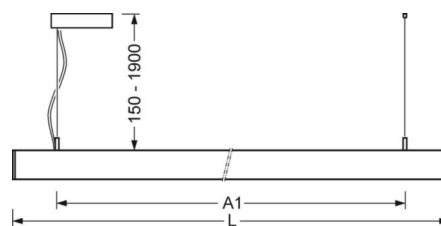

Przyłącze elektryczne poprzez wbudowany biały przewód przyłączeniowy 3x0,75 mm<sup>2</sup>, długość 1900 mm, z końców przewodu ściągnięta izolacja. W zakresie dostawy komplet do montażu zwieszakowego z regulacją wysokości i podsufitką. Na zapytanie możliwe jest wyposażenie w czarną obudowę i biały pojedynczy mikroraster.

## MECHANIKA

Kolor obudowy	biały beskidzki RAL 9016
Wymiary (DxSzxW/ŚrxW)	1411mm x 51mm x 69mm
Masa (netto)	3.7kg
Rodzaj montażu	Montaż pojedynczy zwieszakowy, Montaż pasm świetlnych zwieszakowych

## Wymiary

<b>L</b>	1411 mm	Długość
<b>B</b>	51 mm	Szerokość
<b>H</b>	69 mm	Wysokość
<b>A1</b>	1200 mm	Odstęp mocowań przy montażu pojedynczym
<b>P min</b>	150 mm	Minimalna długość wieszaka
<b>P max</b>	1900 mm	Maksymalna długość wieszaka