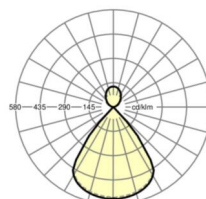

CHARAKTERYSTYKA

Numer katalogowy	60615034170
Numer EAN	4020863419579
Numer taryfy celnej	94051190
Znak jakości	IP 20, Klasa ochrony I, BAP 65°<100, F, Indoor, CE
Klasa odporności IK	IK02
Temperatura otoczenia	ta 25°C
Okres gwarancji	5 lata
Możliwość dofinansowania ze środków państwowych	BEG – dofinansowanie do domów energooszczędnych (ważne tylko dla Niemiec)

ELEKTROTECHNIKA

Zasilacz	Elektroniczny sterownik (1 szt.)
Okablowanie	3x0.75mm²
Moc systemowa	35W
Napięcie sieciowe	230V/50Hz
Automat z bezpiecznikami (prąd rozruchowy)	15 szt./B10, 25 szt./B16, 26 szt./C10, 42 szt./C16
Klasa efektywności energetycznej/Źródło światła	C

TECHNIKA ŚWIETLNA

Wyposażenie	LED, współczynnik oddawania barw/kolor światła CRI ≥ 80 / 3000K
Tolerancja koloru (MacAdam)	3SDCM
Bezpieczeństwo fotobiologiczne (Oprawa)	RG1
Nominalny strumień świetlny	4698lm
Trwałość LED	50000h L80/B10 (Tq 25°C)
Wydajność oprawy	135lm/W
UGR pop./pod.	15.7 / 15.6

MECHANIKA

Kolor obudowy	biały beskidzki RAL 9016
Wymiary (DxSzxW/ŚrxW)	1411mm x 51mm x 69mm
Masa (netto)	3.7kg
Rodzaj montażu	Montaż pojedynczy zwieszakowy, Montaż pasm świetlnych zwieszakowych

DEEP-LINK

<https://www.regiolux.de/pl/article/60615034170>

Odnosińnik	LED 4700lm 830
ηLB	100 %
Φ ↓/↑	73 % / 27 %
UGR pop./pod.	15.7 / 15.6